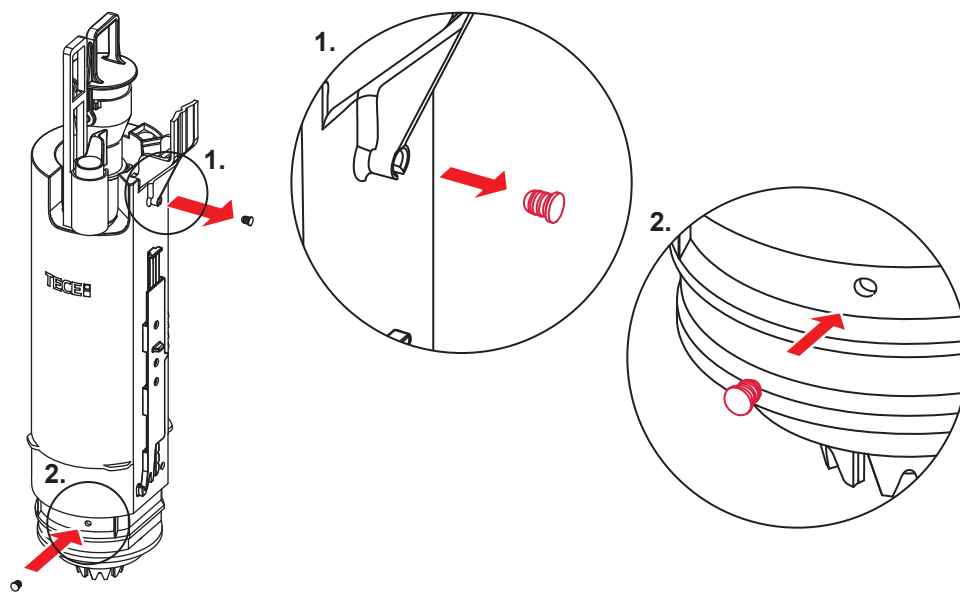

1120/980 mm: ≈ 115 % ≈ 110 % ≈ 105 % ≈ 100 %
 820 mm: ≈ 115 % ≈ 100 % ≈ 90 % ≈ 80 %

Ø 34 mm Ø 32 mm Ø 30 mm Ø 28 mm

≈ 95 % ≈ 85 % ≈ 75 % ≈ 65 %
 ≈ 80 % ≈ 70 % ≈ 55 % ≈ 45 %

Spüldruck / Flushing pressure / Pression de chasse / Pressione di scario / Presión de descarga / ciśnienie spłukiwania / колец давление промывки

SP430 035 00 n

Les réservoirs de chasse homologués NF sont équipés en standard avec un restricteur bleu (diamètre 36 mm), et un réglage du volume de chasse à 6 litres.