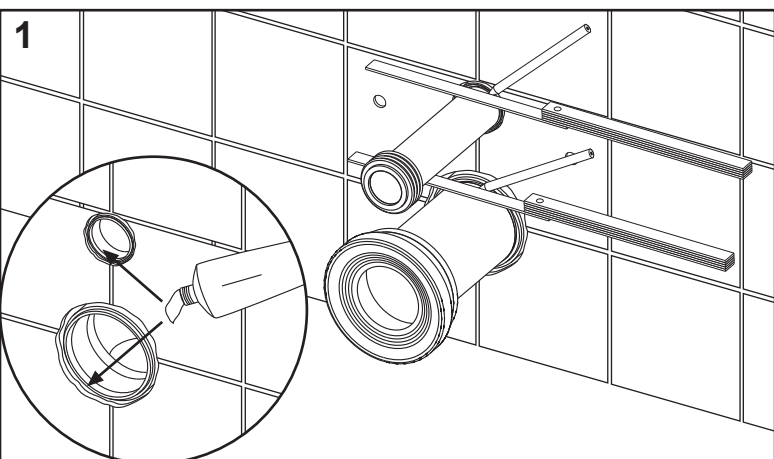

TECEprofil – WC 1120 mm

TECEprofil – WC 1120 mm

TECEprofil – WC 1120 mm

PR230 340 00 a

Service A 2 (2019)

Standardspülmenge: 6 Liter
 Standard flush: 6 litre
 Volume de chasse standard: 6 litres
 Settaggio di fabbrica: 6 litro
 Standaard spoelwater: 6 liter
 Descarga estándar: 6 litros
 Spłukiwanie standardowe: 6 litrów
 Стандартный смыв: 6 литров

Restwasserhöhe bei 6 Liter > Restwasserhöhe bei 9 Liter
 residual water height at 6 litre > residual water height at 9 litre
 Volume résiduel pour 6 litres > Volume résiduel pour 9 litres

Les réservoirs de chasse homologués NF sont équipés en standard avec un restricteur bleu (diamètre 36 mm), et un réglage du volume de chasse à 6 litres.

9820337 – Drosselset / Throttle set / Jeu de bague de réglage de débit / Set di riduzione pressione / Set de estrangulamiento / Zestaw dławika / Комплект ограничительных

Ø 46 mm Ø 42 mm Ø 39 mm Ø 36 mm

SP430 035 00 n

Les réservoirs de chasse homologués NF sont équipés en standard avec un restricteur bleu (diamètre 36 mm), et un réglage du volume de chasse à 6 litres.