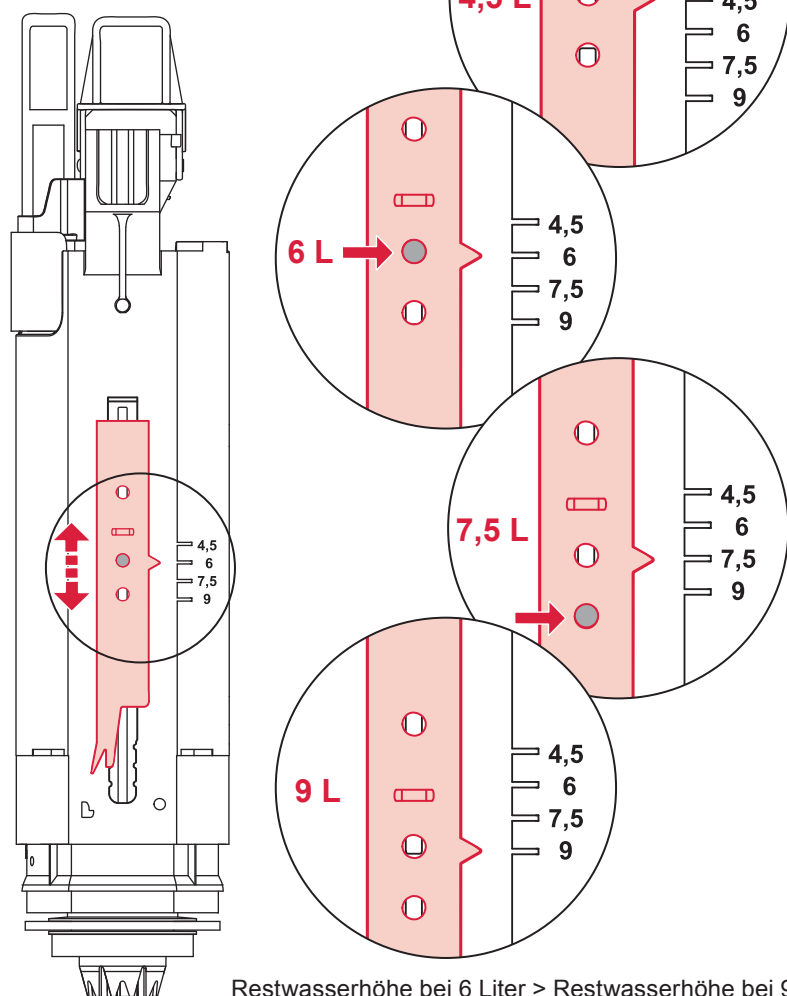

TECEprofil – WC 1120 mm

TECEprofil – WC 1120 mm

TECEprofil – WC 1120 mm

PR230 340 00 a

Service A 2 (2019)

Standardspülmenge: 6 Liter
 Standard flush: 6 litre
 Volume de chasse standard: 6 litres
 Settaggio di fabbrica: 6 litro
 Standaard spoelwater: 6 liter
 Descarga estándar: 6 litros
 Spłukiwanie standardowe: 6 litrów
 Стандартный смыв: 6 литров

Restwasserhöhe bei 6 Liter > Restwasserhöhe bei 9 Liter
 residual water height at 6 litre > residual water height at 9 litre
 Volume résiduel pour 6 litres > Volume résiduel pour 9 litres

Les réservoirs de chasse homologués NF sont équipés en standard avec un restricteur bleu (diamètre 36 mm), et un réglage du volume de chasse à 6 litres.

9820337 – Drosselset / Throttle set / Jeu de bague de réglage de débit / Set di riduzione pressione / Set de estrangulamiento / Zestaw dławika / Комплект ограничительных

Ø 46 mm Ø 42 mm Ø 39 mm Ø 36 mm

SP430 035 00 n

Les réservoirs de chasse homologués NF sont équipés en standard avec un restricteur bleu (diamètre 36 mm), et un réglage du volume de chasse à 6 litres.