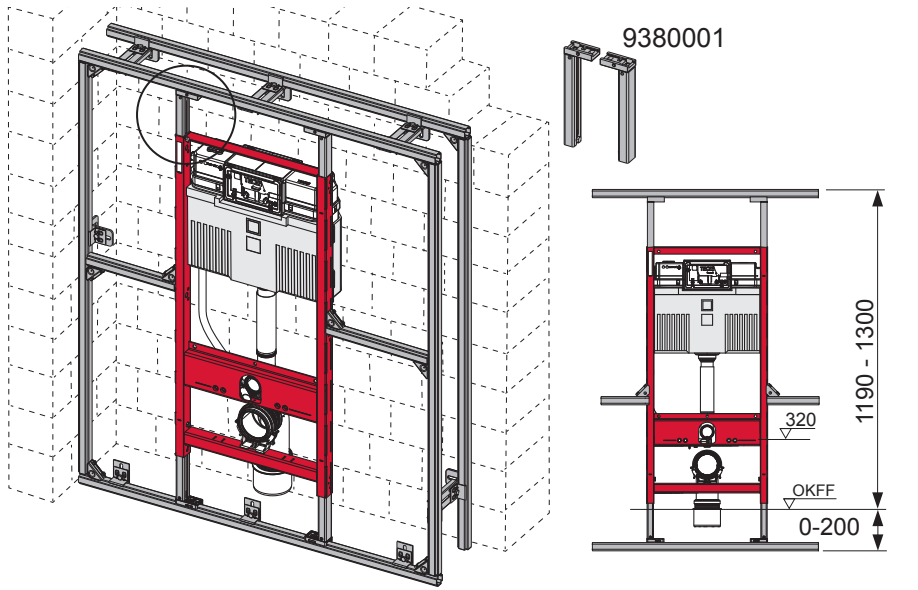

TECEprofil – WC 1120 mm

TECEprofil – WC 1120 mm

TECEprofil – WC 1120 mm

PR230 340 00 a

Service A 2 (2019)

Standardspülmenge: 6 Liter
 Standard flush: 6 litre
 Volume de chasse standard: 6 litres
 Settaggio di fabbrica: 6 litro
 Standaard spoelwater: 6 liter
 Descarga estándar: 6 litros
 Spłukiwanie standardowe: 6 litrów
 Стандартный смыв: 6 литров

Restwasserhöhe bei 6 Liter > Restwasserhöhe bei 9 Liter
 residual water height at 6 litre > residual water height at 9 litre
 Volume résiduel pour 6 litres > Volume résiduel pour 9 litres

Les réservoirs de chasse homologués NF sont équipés en standard avec un restricteur bleu (diamètre 36 mm), et un réglage du volume de chasse à 6 litres.

9820337 – Drosselset / Throttle set / Jeu de bague de réglage de débit / Set di riduzione pressione / Set de estrangulamiento / Zestaw dławika / Комплект ограничительных

Ø 46 mm Ø 42 mm Ø 39 mm Ø 36 mm

SP430 035 00 n

Les réservoirs de chasse homologués NF sont équipés en standard avec un restricteur bleu (diamètre 36 mm), et un réglage du volume de chasse à 6 litres.