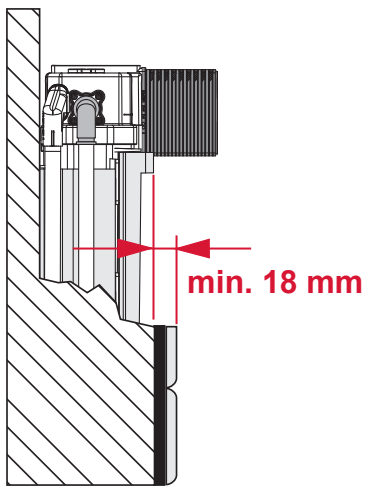

TECEprofil – WC 1120 mm

TECEprofil – WC 1120 mm

TECEprofil – WC 1120 mm

PR230 340 00 a

Service A 2 (2019)

Standardspülmenge: 6 Liter
 Standard flush: 6 litre
 Volume de chasse standard: 6 litres
 Settaggio di fabbrica: 6 litro
 Standaard spoelwater: 6 liter
 Descarga estándar: 6 litros
 Spłukiwanie standardowe: 6 litrów
 Стандартный смыв: 6 литров

Restwasserhöhe bei 6 Liter > Restwasserhöhe bei 9 Liter
 residual water height at 6 litre > residual water height at 9 litre
 Volume résiduel pour 6 litres > Volume résiduel pour 9 litres

Les réservoirs de chasse homologués NF sont équipés en standard avec un restricteur bleu (diamètre 36 mm), et un réglage du volume de chasse à 6 litres.

1120/980 mm: ≈ 115 % ≈ 110 % ≈ 105 % ≈ 100 %
 820 mm: ≈ 115 % ≈ 100 % ≈ 90 % ≈ 80 %

Ø 34 mm Ø 32 mm Ø 30 mm Ø 28 mm

≈ 95 % ≈ 85 % ≈ 75 % ≈ 65 %
 ≈ 80 % ≈ 70 % ≈ 55 % ≈ 45 %

Spüldruck / Flushing pressure / Pression de chasse / Pressione di scario / Presión de descarga / ciśnienie spłukiwania / колец давление промывки

SP430 035 00 n

Les réservoirs de chasse homologués NF sont équipés en standard avec un restricteur bleu (diamètre 36 mm), et un réglage du volume de chasse à 6 litres.