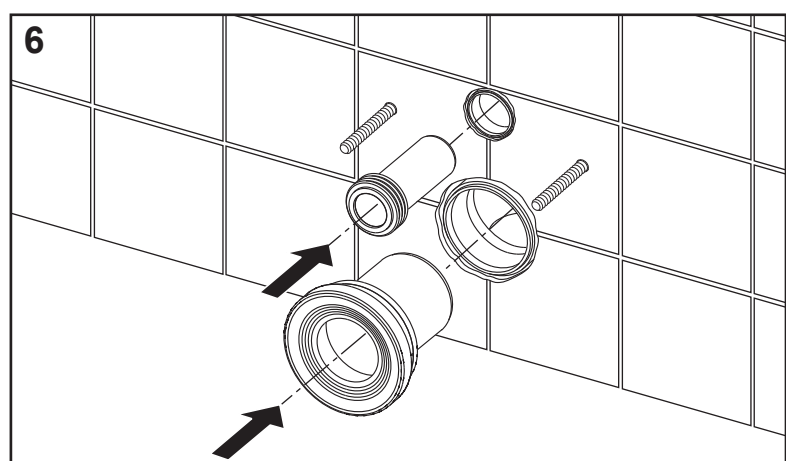

TECEprofil – WC 1120 mm

TECEprofil – WC 1120 mm

TECEprofil – WC 1120 mm

PR230 340 00 a

Service A 2 (2019)

Standardspülmenge: 6 Liter
 Standard flush: 6 litre
 Volume de chasse standard: 6 litres
 Settaggio di fabbrica: 6 litro
 Standaard spoelwater: 6 liter
 Descarga estándar: 6 litros
 Spłukiwanie standardowe: 6 litrów
 Стандартный смыв: 6 литров

Restwasserhöhe bei 6 Liter > Restwasserhöhe bei 9 Liter
 residual water height at 6 litre > residual water height at 9 litre
 Volume résiduel pour 6 litres > Volume résiduel pour 9 litres

Les réservoirs de chasse homologués NF sont équipés en standard avec un restricteur bleu (diamètre 36 mm), et un réglage du volume de chasse à 6 litres.

9820337 – Drosselset / Throttle set / Jeu de bague de réglage de débit / Set di riduzione pressione / Set de estrangulamiento / Zestaw dławika / Комплект ограничительных

Ø 46 mm Ø 42 mm Ø 39 mm Ø 36 mm

SP430 035 00 n

Les réservoirs de chasse homologués NF sont équipés en standard avec un restricteur bleu (diamètre 36 mm), et un réglage du volume de chasse à 6 litres.