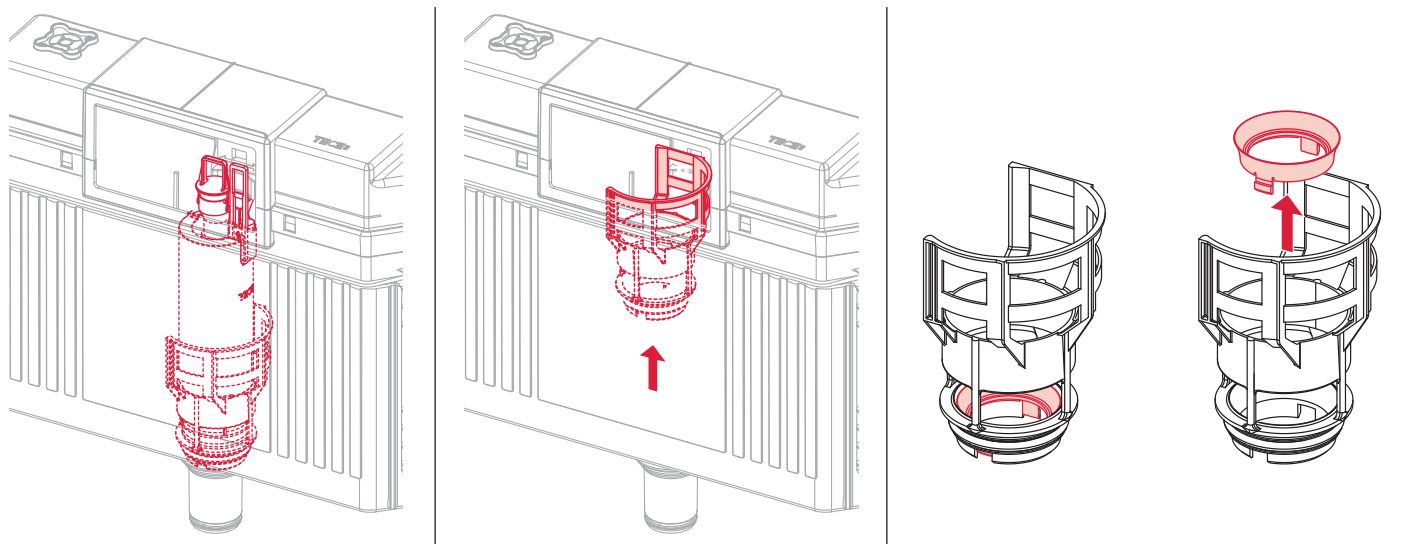

TECEprofil – WC 1120 mm

TECEprofil – WC 1120 mm

TECEprofil – WC 1120 mm

PR230 340 00 a

Service A 2 (2019)

Standardspülmenge: 6 Liter
 Standard flush: 6 litre
 Volume de chasse standard: 6 litres
 Settaggio di fabbrica: 6 litro
 Standaard spoelwater: 6 liter
 Descarga estándar: 6 litros
 Spłukiwanie standardowe: 6 litrów
 Стандартный смыв: 6 литров

Restwasserhöhe bei 6 Liter > Restwasserhöhe bei 9 Liter
 residual water height at 6 litre > residual water height at 9 litre
 Volume résiduel pour 6 litres > Volume résiduel pour 9 litres

Les réservoirs de chasse homologués NF sont équipés en standard avec un restricteur bleu (diamètre 36 mm), et un réglage du volume de chasse à 6 litres.

9820337 – Drosselset / Throttle set / Jeu de bague de réglage de débit / Set di riduzione pressione / Set de estrangulamiento / Zestaw dławika / Комплект ограничительных

Ø 46 mm Ø 42 mm Ø 39 mm Ø 36 mm

SP430 035 00 n

Les réservoirs de chasse homologués NF sont équipés en standard avec un restricteur bleu (diamètre 36 mm), et un réglage du volume de chasse à 6 litres.