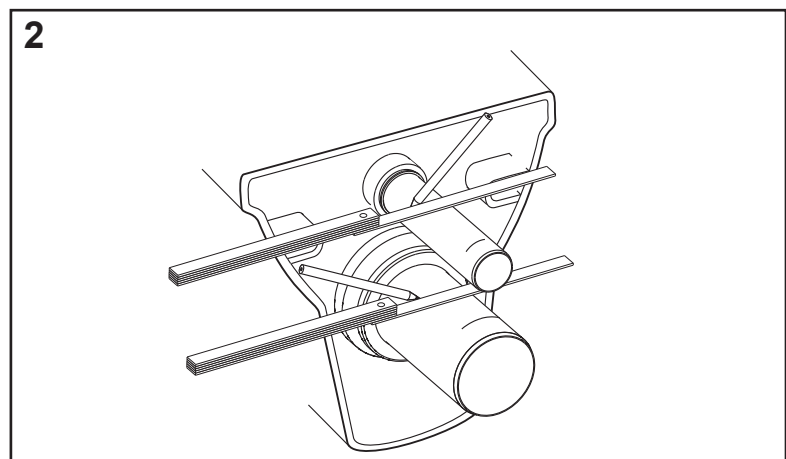

TECEprofil – WC 1120 mm

TECEprofil – WC 1120 mm

TECEprofil – WC 1120 mm

PR230 340 00 a

Service A 2 (2019)

Standardspülmenge: 6 Liter
 Standard flush: 6 litre
 Volume de chasse standard: 6 litres
 Settaggio di fabbrica: 6 litro
 Standaard spoelwater: 6 liter
 Descarga estándar: 6 litros
 Spłukiwanie standardowe: 6 litrów
 Стандартный смыв: 6 литров

Restwasserhöhe bei 6 Liter > Restwasserhöhe bei 9 Liter
 residual water height at 6 litre > residual water height at 9 litre
 Volume résiduel pour 6 litres > Volume résiduel pour 9 litres

Les réservoirs de chasse homologués NF sont équipés en standard avec un restricteur bleu (diamètre 36 mm), et un réglage du volume de chasse à 6 litres.

9820337 – Drosselset / Throttle set / Jeu de bague de réglage de débit / Set di riduzione pressione / Set de estrangulamiento / Zestaw dławika / Комплект ограничительных

Ø 46 mm Ø 42 mm Ø 39 mm Ø 36 mm

SP430 035 00 n

Les réservoirs de chasse homologués NF sont équipés en standard avec un restricteur bleu (diamètre 36 mm), et un réglage du volume de chasse à 6 litres.