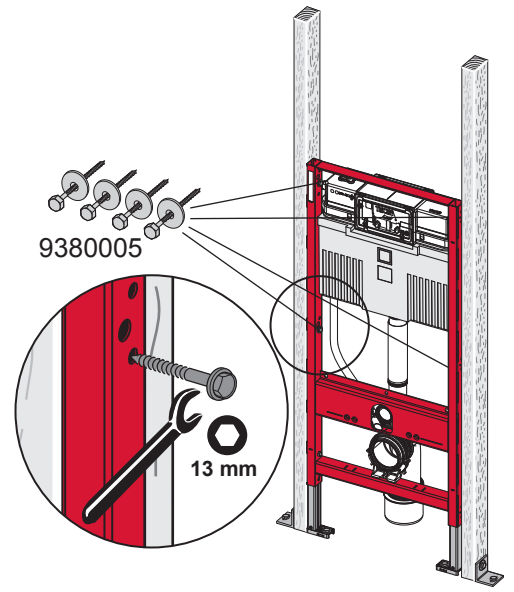

TECEprofil – WC 1120 mm

TECEprofil – WC 1120 mm

TECEprofil – WC 1120 mm

PR230 340 00 a

Service A 2 (2019)

Standardspülmenge: 6 Liter
 Standard flush: 6 litre
 Volume de chasse standard: 6 litres
 Settaggio di fabbrica: 6 litro
 Standaard spoelwater: 6 liter
 Descarga estándar: 6 litros
 Spłukiwanie standardowe: 6 litrów
 Стандартный смыв: 6 литров

Restwasserhöhe bei 6 Liter > Restwasserhöhe bei 9 Liter
 residual water height at 6 litre > residual water height at 9 litre
 Volume résiduel pour 6 litres > Volume résiduel pour 9 litres

Les réservoirs de chasse homologués NF sont équipés en standard avec un restricteur bleu (diamètre 36 mm), et un réglage du volume de chasse à 6 litres.

9820337 – Drosselset / Throttle set / Jeu de bague de réglage de débit / Set di riduzione pressione / Set de estrangulamiento / Zestaw dławika / Комплект ограничительных

Ø 46 mm Ø 42 mm Ø 39 mm Ø 36 mm

SP430 035 00 n

Les réservoirs de chasse homologués NF sont équipés en standard avec un restricteur bleu (diamètre 36 mm), et un réglage du volume de chasse à 6 litres.