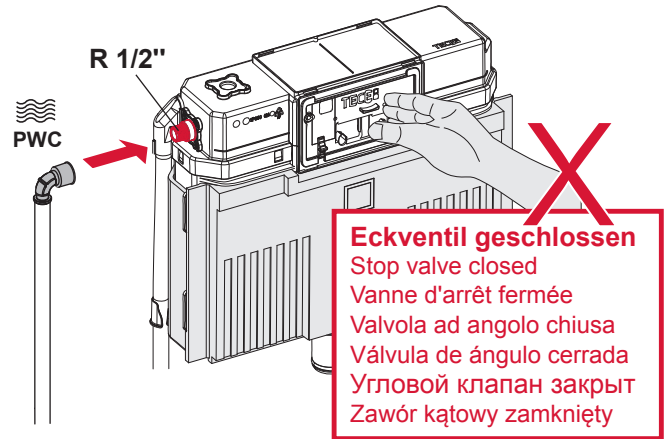

TECEprofil – WC 1120 mm

TECEprofil – WC 1120 mm

TECEprofil – WC 1120 mm

PR230 340 00 a

Service A 2 (2019)

Standardspülmenge: 6 Liter
 Standard flush: 6 litre
 Volume de chasse standard: 6 litres
 Settaggio di fabbrica: 6 litro
 Standaard spoelwater: 6 liter
 Descarga estándar: 6 litros
 Spłukiwanie standardowe: 6 litrów
 Стандартный смыв: 6 литров

Restwasserhöhe bei 6 Liter > Restwasserhöhe bei 9 Liter
 residual water height at 6 litre > residual water height at 9 litre
 Volume résiduel pour 6 litres > Volume résiduel pour 9 litres

Les réservoirs de chasse homologués NF sont équipés en standard avec un restricteur bleu (diamètre 36 mm), et un réglage du volume de chasse à 6 litres.

9820337 – Drosselset / Throttle set / Jeu de bague de réglage de débit / Set di riduzione pressione / Set de estrangulamiento / Zestaw dławika / Комплект ограничительных

Ø 46 mm Ø 42 mm Ø 39 mm Ø 36 mm

SP430 035 00 n

Les réservoirs de chasse homologués NF sont équipés en standard avec un restricteur bleu (diamètre 36 mm), et un réglage du volume de chasse à 6 litres.