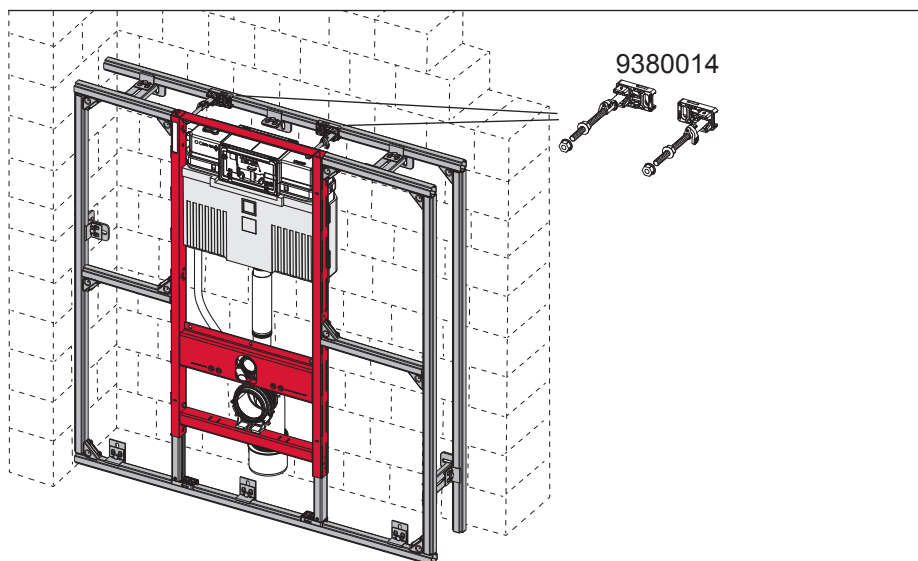

TECEprofil – WC 1120 mm

TECEprofil – WC 1120 mm

TECEprofil – WC 1120 mm

PR230 340 00 a

Service A 2 (2019)

Standardspülmenge: 6 Liter
 Standard flush: 6 litre
 Volume de chasse standard: 6 litres
 Settaggio di fabbrica: 6 litro
 Standaard spoelwater: 6 liter
 Descarga estándar: 6 litros
 Spłukiwanie standardowe: 6 litrów
 Стандартный смыв: 6 литров

Restwasserhöhe bei 6 Liter > Restwasserhöhe bei 9 Liter
 residual water height at 6 litre > residual water height at 9 litre
 Volume résiduel pour 6 litres > Volume résiduel pour 9 litres

Les réservoirs de chasse homologués NF sont équipés en standard avec un restricteur bleu (diamètre 36 mm), et un réglage du volume de chasse à 6 litres.

9820337 – Drosselset / Throttle set / Jeu de bague de réglage de débit / Set di riduzione pressione / Set de estrangulamiento / Zestaw dławika / Комплект ограничительных

Ø 46 mm Ø 42 mm Ø 39 mm Ø 36 mm

SP430 035 00 n

Les réservoirs de chasse homologués NF sont équipés en standard avec un restricteur bleu (diamètre 36 mm), et un réglage du volume de chasse à 6 litres.