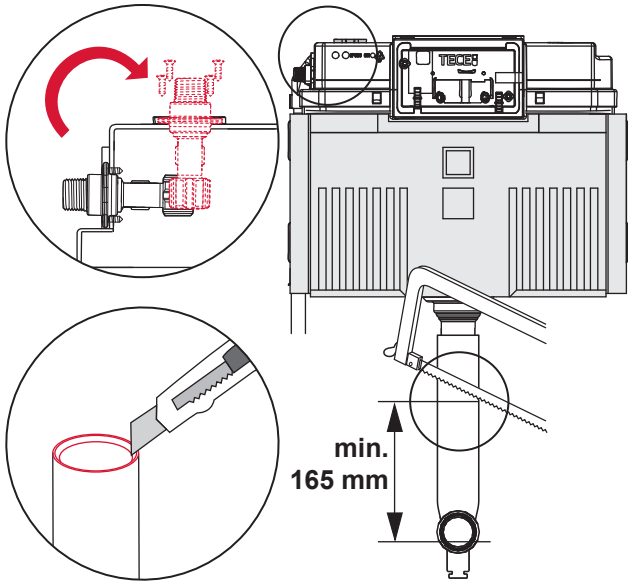

TECEprofil – WC 1120 mm

TECEprofil – WC 1120 mm

TECEprofil – WC 1120 mm

PR230 340 00 a

Service A 2 (2019)

Standardspülmenge: 6 Liter
 Standard flush: 6 litre
 Volume de chasse standard: 6 litres
 Settaggio di fabbrica: 6 litro
 Standaard spoelwater: 6 liter
 Descarga estándar: 6 litros
 Spłukiwanie standardowe: 6 litrów
 Стандартный смыв: 6 литров

Restwasserhöhe bei 6 Liter > Restwasserhöhe bei 9 Liter
 residual water height at 6 litre > residual water height at 9 litre
 Volume résiduel pour 6 litres > Volume résiduel pour 9 litres

Les réservoirs de chasse homologués NF sont équipés en standard avec un restricteur bleu (diamètre 36 mm), et un réglage du volume de chasse à 6 litres.

9820337 – Drosselset / Throttle set / Jeu de bague de réglage de débit / Set di riduzione pressione / Set de estrangulamiento / Zestaw dławika / Комплект ограничительных

Ø 46 mm Ø 42 mm Ø 39 mm Ø 36 mm

SP430 035 00 n

Les réservoirs de chasse homologués NF sont équipés en standard avec un restricteur bleu (diamètre 36 mm), et un réglage du volume de chasse à 6 litres.