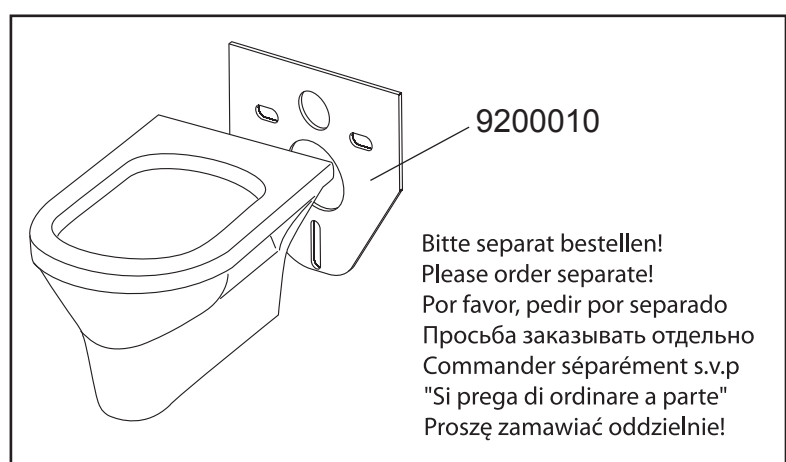

TECEprofil – WC 1120 mm

TECEprofil – WC 1120 mm

TECEprofil – WC 1120 mm

PR230 340 00 a

Service A 2 (2019)

Standardspülmenge: 6 Liter
 Standard flush: 6 litre
 Volume de chasse standard: 6 litres
 Settaggio di fabbrica: 6 litro
 Standaard spoelwater: 6 liter
 Descarga estándar: 6 litros
 Spłukiwanie standardowe: 6 litrów
 Стандартный смыв: 6 литров

Restwasserhöhe bei 6 Liter > Restwasserhöhe bei 9 Liter
 residual water height at 6 litre > residual water height at 9 litre
 Volume résiduel pour 6 litres > Volume résiduel pour 9 litres

Les réservoirs de chasse homologués NF sont équipés en standard avec un restricteur bleu (diamètre 36 mm), et un réglage du volume de chasse à 6 litres.

9820337 – Drosselset / Throttle set / Jeu de bague de réglage de débit / Set di riduzione pressione / Set de estrangulamiento / Zestaw dławika / Комплект ограничительных

Ø 46 mm Ø 42 mm Ø 39 mm Ø 36 mm

SP430 035 00 n

Les réservoirs de chasse homologués NF sont équipés en standard avec un restricteur bleu (diamètre 36 mm), et un réglage du volume de chasse à 6 litres.