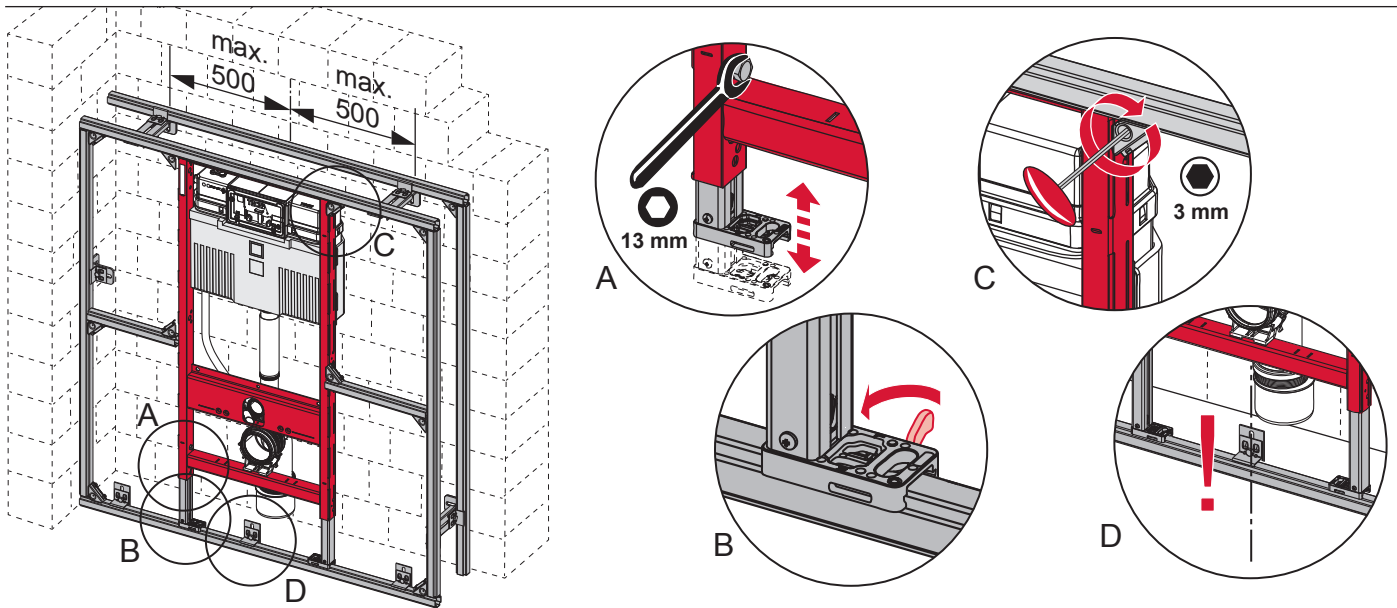

TECEprofil – WC 1120 mm

TECEprofil – WC 1120 mm

TECEprofil – WC 1120 mm

PR230 340 00 a

Service A 2 (2019)

Standardspülmenge: 6 Liter
 Standard flush: 6 litre
 Volume de chasse standard: 6 litres
 Settaggio di fabbrica: 6 litro
 Standaard spoelwater: 6 liter
 Descarga estándar: 6 litros
 Spłukiwanie standardowe: 6 litrów
 Стандартный смыв: 6 литров

Restwasserhöhe bei 6 Liter > Restwasserhöhe bei 9 Liter
 residual water height at 6 litre > residual water height at 9 litre
 Volume résiduel pour 6 litres > Volume résiduel pour 9 litres

Les réservoirs de chasse homologués NF sont équipés en standard avec un restricteur bleu (diamètre 36 mm), et un réglage du volume de chasse à 6 litres.

9820337 – Drosselset / Throttle set / Jeu de bague de réglage de débit / Set di riduzione pressione / Set de estrangulamiento / Zestaw dławika / Комплект ограничительных

Ø 46 mm Ø 42 mm Ø 39 mm Ø 36 mm

SP430 035 00 n

Les réservoirs de chasse homologués NF sont équipés en standard avec un restricteur bleu (diamètre 36 mm), et un réglage du volume de chasse à 6 litres.