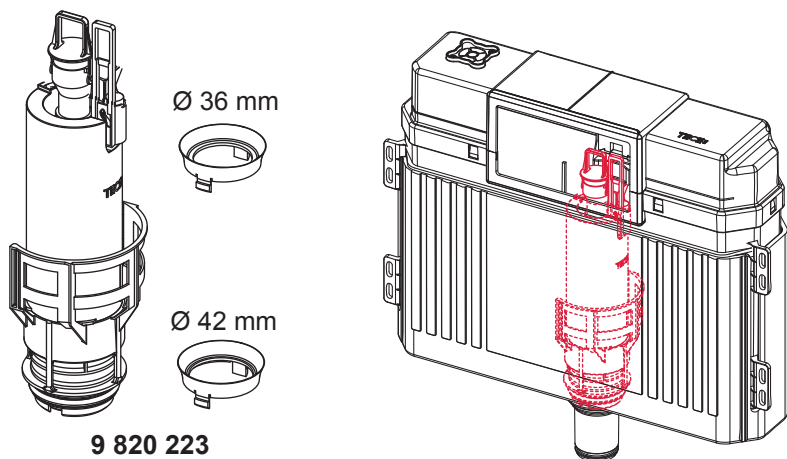

TECEprofil – WC 1120 mm

TECEprofil – WC 1120 mm

TECEprofil – WC 1120 mm

PR230 340 00 a

Service A 2 (2019)

Standardspülmenge: 6 Liter
 Standard flush: 6 litre
 Volume de chasse standard: 6 litres
 Settaggio di fabbrica: 6 litro
 Standaard spoelwater: 6 liter
 Descarga estándar: 6 litros
 Spłukiwanie standardowe: 6 litrów
 Стандартный смыв: 6 литров

Restwasserhöhe bei 6 Liter > Restwasserhöhe bei 9 Liter
 residual water height at 6 litre > residual water height at 9 litre
 Volume résiduel pour 6 litres > Volume résiduel pour 9 litres

Les réservoirs de chasse homologués NF sont équipés en standard avec un restricteur bleu (diamètre 36 mm), et un réglage du volume de chasse à 6 litres.

9820337 – Drosselset / Throttle set / Jeu de bague de réglage de débit / Set di riduzione pressione / Set de estrangulamiento / Zestaw dławika / Комплект ограничительных

Ø 46 mm Ø 42 mm Ø 39 mm Ø 36 mm

SP430 035 00 n

Les réservoirs de chasse homologués NF sont équipés en standard avec un restricteur bleu (diamètre 36 mm), et un réglage du volume de chasse à 6 litres.