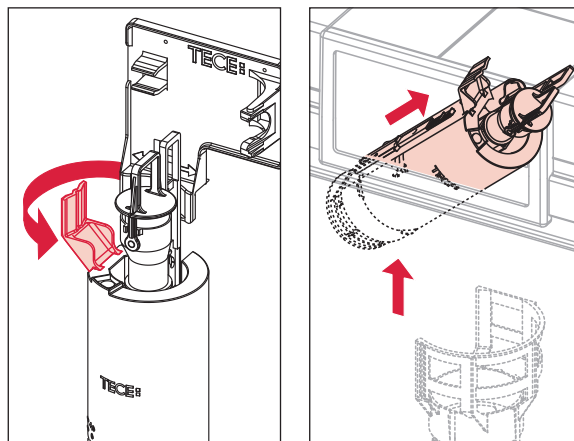

TECEprofil – WC 1120 mm

TECEprofil – WC 1120 mm

TECEprofil – WC 1120 mm

PR230 340 00 a

Service A 2 (2019)

Standardspülmenge: 6 Liter
 Standard flush: 6 litre
 Volume de chasse standard: 6 litres
 Settaggio di fabbrica: 6 litro
 Standaard spoelwater: 6 liter
 Descarga estándar: 6 litros
 Spłukiwanie standardowe: 6 litrów
 Стандартный смыв: 6 литров

Restwasserhöhe bei 6 Liter > Restwasserhöhe bei 9 Liter
 residual water height at 6 litre > residual water height at 9 litre
 Volume résiduel pour 6 litres > Volume résiduel pour 9 litres

Les réservoirs de chasse homologués NF sont équipés en standard avec un restricteur bleu (diamètre 36 mm), et un réglage du volume de chasse à 6 litres.

9820337 – Drosselset / Throttle set / Jeu de bague de réglage de débit / Set di riduzione pressione / Set de estrangulamiento / Zestaw dławika / Комплект ограничительных

Ø 46 mm Ø 42 mm Ø 39 mm Ø 36 mm

SP430 035 00 n

Les réservoirs de chasse homologués NF sont équipés en standard avec un restricteur bleu (diamètre 36 mm), et un réglage du volume de chasse à 6 litres.