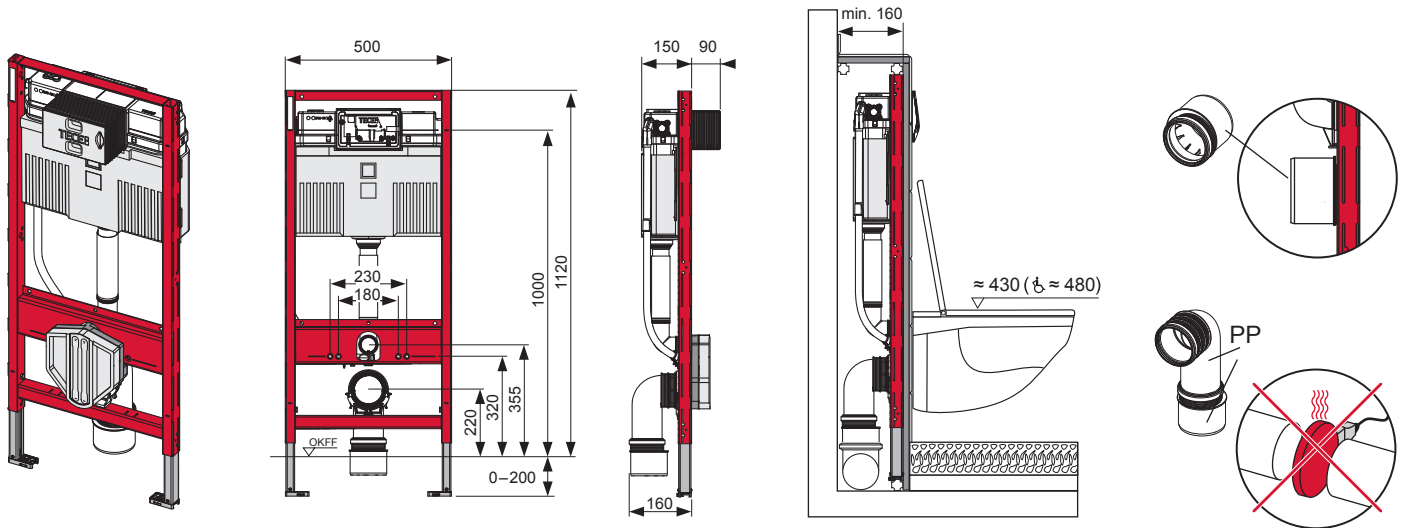

TECEprofil – WC 1120 mm

TECEprofil – WC 1120 mm

TECEprofil – WC 1120 mm

PR230 340 00 a

Service A 2 (2019)

Standardspülmenge: 6 Liter
 Standard flush: 6 litre
 Volume de chasse standard: 6 litres
 Settaggio di fabbrica: 6 litro
 Standaard spoelwater: 6 liter
 Descarga estándar: 6 litros
 Spłukiwanie standardowe: 6 litrów
 Стандартный смыв: 6 литров

Restwasserhöhe bei 6 Liter > Restwasserhöhe bei 9 Liter
 residual water height at 6 litre > residual water height at 9 litre
 Volume résiduel pour 6 litres > Volume résiduel pour 9 litres

Les réservoirs de chasse homologués NF sont équipés en standard avec un restricteur bleu (diamètre 36 mm), et un réglage du volume de chasse à 6 litres.

9820337 – Drosselset / Throttle set / Jeu de bague de réglage de débit / Set di riduzione pressione / Set de estrangulamiento / Zestaw dławika / Комплект ограничительных

Ø 46 mm Ø 42 mm Ø 39 mm Ø 36 mm

SP430 035 00 n

Les réservoirs de chasse homologués NF sont équipés en standard avec un restricteur bleu (diamètre 36 mm), et un réglage du volume de chasse à 6 litres.