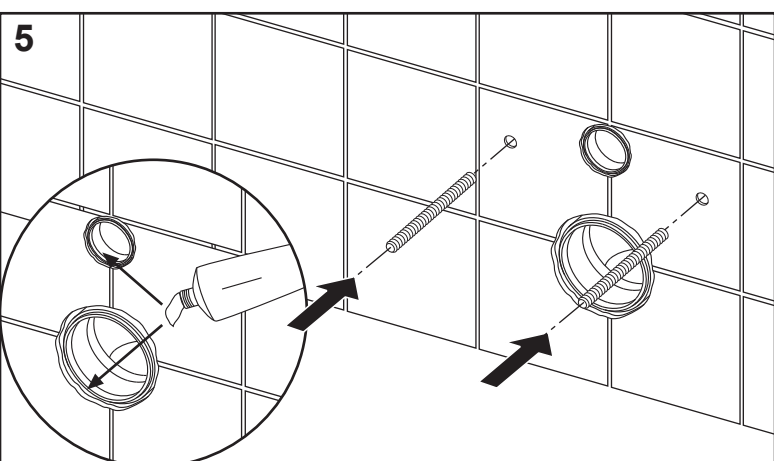

TECEprofil – WC 1120 mm

TECEprofil – WC 1120 mm

TECEprofil – WC 1120 mm

PR230 340 00 a

Service A 2 (2019)

Standardspülmenge: 6 Liter
 Standard flush: 6 litre
 Volume de chasse standard: 6 litres
 Settaggio di fabbrica: 6 litro
 Standaard spoelwater: 6 liter
 Descarga estándar: 6 litros
 Spłukiwanie standardowe: 6 litrów
 Стандартный смыв: 6 литров

Restwasserhöhe bei 6 Liter > Restwasserhöhe bei 9 Liter
 residual water height at 6 litre > residual water height at 9 litre
 Volume résiduel pour 6 litres > Volume résiduel pour 9 litres

Les réservoirs de chasse homologués NF sont équipés en standard avec un restricteur bleu (diamètre 36 mm), et un réglage du volume de chasse à 6 litres.

9820337 – Drosselset / Throttle set / Jeu de bague de réglage de débit / Set di riduzione pressione / Set de estrangulamiento / Zestaw dławika / Комплект ограничительных

Ø 46 mm Ø 42 mm Ø 39 mm Ø 36 mm

SP430 035 00 n

Les réservoirs de chasse homologués NF sont équipés en standard avec un restricteur bleu (diamètre 36 mm), et un réglage du volume de chasse à 6 litres.