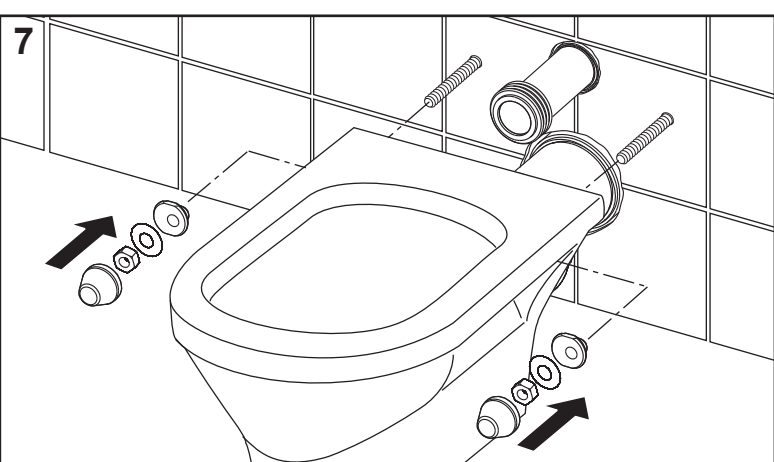

TECEprofil – WC 1120 mm

TECEprofil – WC 1120 mm

TECEprofil – WC 1120 mm

PR230 340 00 a

Service A 2 (2019)

Standardspülmenge: 6 Liter
 Standard flush: 6 litre
 Volume de chasse standard: 6 litres
 Settaggio di fabbrica: 6 litro
 Standaard spoelwater: 6 liter
 Descarga estándar: 6 litros
 Spłukiwanie standardowe: 6 litrów
 Стандартный смыв: 6 литров

Restwasserhöhe bei 6 Liter > Restwasserhöhe bei 9 Liter
 residual water height at 6 litre > residual water height at 9 litre
 Volume résiduel pour 6 litres > Volume résiduel pour 9 litres

Les réservoirs de chasse homologués NF sont équipés en standard avec un restricteur bleu (diamètre 36 mm), et un réglage du volume de chasse à 6 litres.

9820337 – Drosselset / Throttle set / Jeu de bague de réglage de débit / Set di riduzione pressione / Set de estrangulamiento / Zestaw dławika / Комплект ограничительных

Ø 46 mm Ø 42 mm Ø 39 mm Ø 36 mm

SP430 035 00 n

Les réservoirs de chasse homologués NF sont équipés en standard avec un restricteur bleu (diamètre 36 mm), et un réglage du volume de chasse à 6 litres.