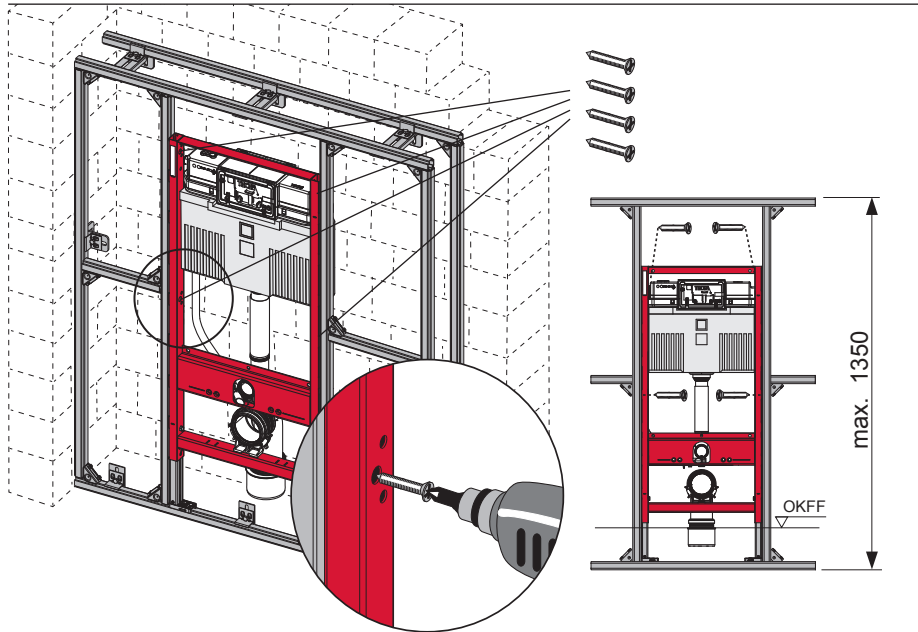

TECEprofil – WC 1120 mm

TECEprofil – WC 1120 mm

TECEprofil – WC 1120 mm

PR230 340 00 a

Service A 2 (2019)

Standardspülmenge: 6 Liter
 Standard flush: 6 litre
 Volume de chasse standard: 6 litres
 Settaggio di fabbrica: 6 litro
 Standaard spoelwater: 6 liter
 Descarga estándar: 6 litros
 Spłukiwanie standardowe: 6 litrów
 Стандартный смыв: 6 литров

Restwasserhöhe bei 6 Liter > Restwasserhöhe bei 9 Liter
 residual water height at 6 litre > residual water height at 9 litre
 Volume résiduel pour 6 litres > Volume résiduel pour 9 litres

Les réservoirs de chasse homologués NF sont équipés en standard avec un restricteur bleu (diamètre 36 mm), et un réglage du volume de chasse à 6 litres.

9820337 – Drosselset / Throttle set / Jeu de bague de réglage de débit / Set di riduzione pressione / Set de estrangulamiento / Zestaw dławika / Комплект ограничительных

Ø 46 mm Ø 42 mm Ø 39 mm Ø 36 mm

SP430 035 00 n

Les réservoirs de chasse homologués NF sont équipés en standard avec un restricteur bleu (diamètre 36 mm), et un réglage du volume de chasse à 6 litres.