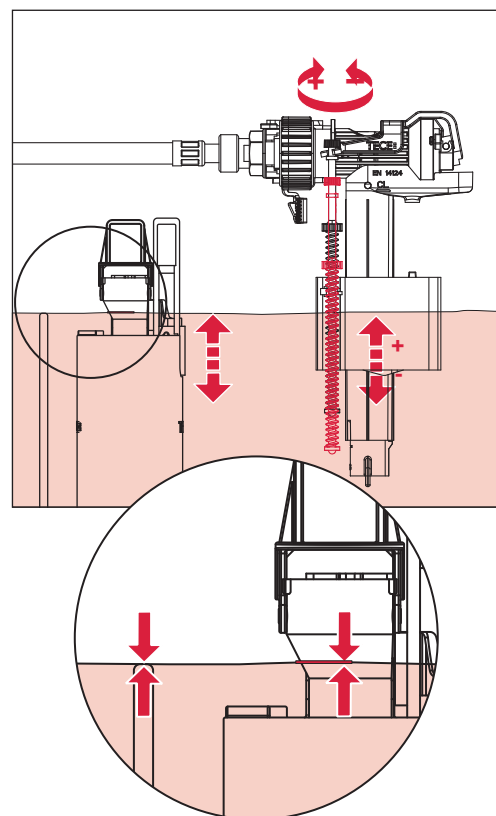

TECEprofil – WC 1120 mm

TECEprofil – WC 1120 mm

TECEprofil – WC 1120 mm

PR230 340 00 a

Service A 2 (2019)

Standardspülmenge: 6 Liter
 Standard flush: 6 litre
 Volume de chasse standard: 6 litres
 Settaggio di fabbrica: 6 litro
 Standaard spoelwater: 6 liter
 Descarga estándar: 6 litros
 Spłukiwanie standardowe: 6 litrów
 Стандартный смыв: 6 литров

Restwasserhöhe bei 6 Liter > Restwasserhöhe bei 9 Liter
 residual water height at 6 litre > residual water height at 9 litre
 Volume résiduel pour 6 litres > Volume résiduel pour 9 litres

Les réservoirs de chasse homologués NF sont équipés en standard avec un restricteur bleu (diamètre 36 mm), et un réglage du volume de chasse à 6 litres.

9820337 – Drosselset / Throttle set / Jeu de bague de réglage de débit / Set di riduzione pressione / Set de estrangulamiento / Zestaw dławika / Комплект ограничительных

Ø 46 mm Ø 42 mm Ø 39 mm Ø 36 mm

SP430 035 00 n

Les réservoirs de chasse homologués NF sont équipés en standard avec un restricteur bleu (diamètre 36 mm), et un réglage du volume de chasse à 6 litres.