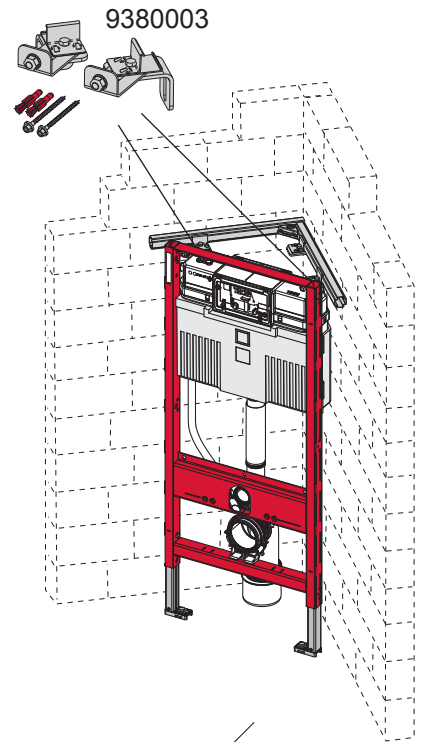

TECEprofil – WC 1120 mm

TECEprofil – WC 1120 mm

TECEprofil – WC 1120 mm

PR230 340 00 a

Service A 2 (2019)

Standardspülmenge: 6 Liter
 Standard flush: 6 litre
 Volume de chasse standard: 6 litres
 Settaggio di fabbrica: 6 litro
 Standaard spoelwater: 6 liter
 Descarga estándar: 6 litros
 Spłukiwanie standardowe: 6 litrów
 Стандартный смыв: 6 литров

Restwasserhöhe bei 6 Liter > Restwasserhöhe bei 9 Liter
 residual water height at 6 litre > residual water height at 9 litre
 Volume résiduel pour 6 litres > Volume résiduel pour 9 litres

Les réservoirs de chasse homologués NF sont équipés en standard avec un restricteur bleu (diamètre 36 mm), et un réglage du volume de chasse à 6 litres.

9820337 – Drosselset / Throttle set / Jeu de bague de réglage de débit / Set di riduzione pressione / Set de estrangulamiento / Zestaw dławika / Комплект ограничительных

Ø 46 mm Ø 42 mm Ø 39 mm Ø 36 mm

SP430 035 00 n

Les réservoirs de chasse homologués NF sont équipés en standard avec un restricteur bleu (diamètre 36 mm), et un réglage du volume de chasse à 6 litres.