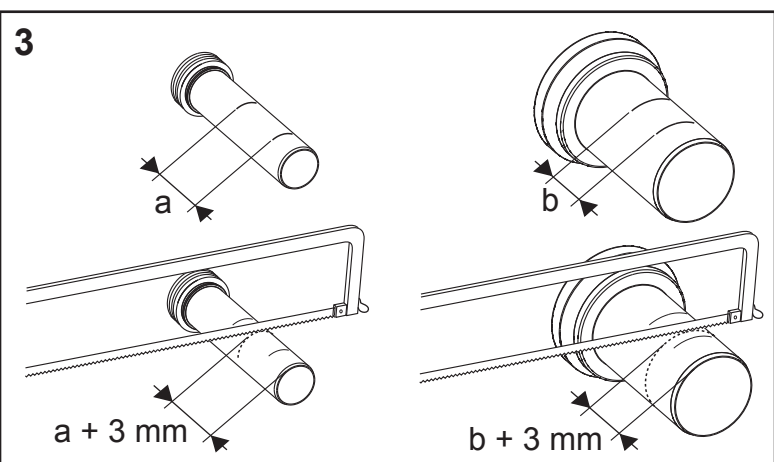

TECEprofil – WC 1120 mm

TECEprofil – WC 1120 mm

TECEprofil – WC 1120 mm

PR230 340 00 a

Service A 2 (2019)

Standardspülmenge: 6 Liter
 Standard flush: 6 litre
 Volume de chasse standard: 6 litres
 Settaggio di fabbrica: 6 litro
 Standaard spoelwater: 6 liter
 Descarga estándar: 6 litros
 Spłukiwanie standardowe: 6 litrów
 Стандартный смыв: 6 литров

Restwasserhöhe bei 6 Liter > Restwasserhöhe bei 9 Liter
 residual water height at 6 litre > residual water height at 9 litre
 Volume résiduel pour 6 litres > Volume résiduel pour 9 litres

Les réservoirs de chasse homologués NF sont équipés en standard avec un restricteur bleu (diamètre 36 mm), et un réglage du volume de chasse à 6 litres.

9820337 – Drosselset / Throttle set / Jeu de bague de réglage de débit / Set di riduzione pressione / Set de estrangulamiento / Zestaw dławika / Комплект ограничительных

Ø 46 mm Ø 42 mm Ø 39 mm Ø 36 mm

SP430 035 00 n

Les réservoirs de chasse homologués NF sont équipés en standard avec un restricteur bleu (diamètre 36 mm), et un réglage du volume de chasse à 6 litres.