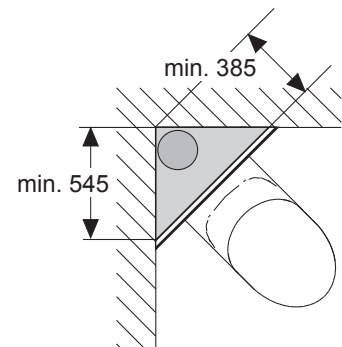

TECEprofil – WC 1120 mm

TECEprofil – WC 1120 mm

TECEprofil – WC 1120 mm

PR230 340 00 a

Service A 2 (2019)

Standardspülmenge: 6 Liter
 Standard flush: 6 litre
 Volume de chasse standard: 6 litres
 Settaggio di fabbrica: 6 litro
 Standaard spoelwater: 6 liter
 Descarga estándar: 6 litros
 Spłukiwanie standardowe: 6 litrów
 Стандартный смыв: 6 литров

Restwasserhöhe bei 6 Liter > Restwasserhöhe bei 9 Liter
 residual water height at 6 litre > residual water height at 9 litre
 Volume résiduel pour 6 litres > Volume résiduel pour 9 litres

Les réservoirs de chasse homologués NF sont équipés en standard avec un restricteur bleu (diamètre 36 mm), et un réglage du volume de chasse à 6 litres.

1120/980 mm: ≈ 115 % ≈ 110 % ≈ 105 % ≈ 100 %
 820 mm: ≈ 115 % ≈ 100 % ≈ 90 % ≈ 80 %

Ø 34 mm Ø 32 mm Ø 30 mm Ø 28 mm

≈ 95 % ≈ 85 % ≈ 75 % ≈ 65 %
 ≈ 80 % ≈ 70 % ≈ 55 % ≈ 45 %

Spüldruck / Flushing pressure / Pression de chasse / Pressione di scario / Presión de descarga / ciśnienie spłukiwania / колец давление промывки

SP430 035 00 n

Les réservoirs de chasse homologués NF sont équipés en standard avec un restricteur bleu (diamètre 36 mm), et un réglage du volume de chasse à 6 litres.