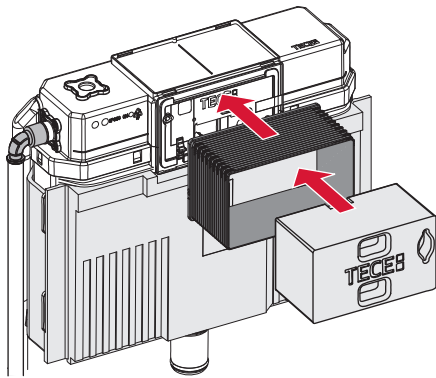

TECEprofil – WC 1120 mm

TECEprofil – WC 1120 mm

TECEprofil – WC 1120 mm

PR230 340 00 a

Service A 2 (2019)

Standardspülmenge: 6 Liter
 Standard flush: 6 litre
 Volume de chasse standard: 6 litres
 Settaggio di fabbrica: 6 litro
 Standaard spoelwater: 6 liter
 Descarga estándar: 6 litros
 Spłukiwanie standardowe: 6 litrów
 Стандартный смыв: 6 литров

Restwasserhöhe bei 6 Liter > Restwasserhöhe bei 9 Liter
 residual water height at 6 litre > residual water height at 9 litre
 Volume résiduel pour 6 litres > Volume résiduel pour 9 litres

Les réservoirs de chasse homologués NF sont équipés en standard avec un restricteur bleu (diamètre 36 mm), et un réglage du volume de chasse à 6 litres.

9820337 – Drosselset / Throttle set / Jeu de bague de réglage de débit / Set di riduzione pressione / Set de estrangulamiento / Zestaw dławika / Комплект ограничительных

Ø 46 mm Ø 42 mm Ø 39 mm Ø 36 mm

SP430 035 00 n

Les réservoirs de chasse homologués NF sont équipés en standard avec un restricteur bleu (diamètre 36 mm), et un réglage du volume de chasse à 6 litres.