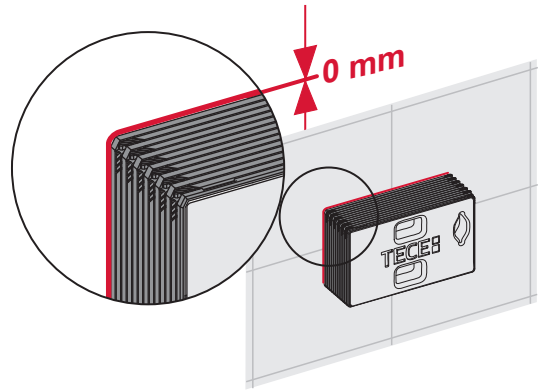

TECEprofil – WC 1120 mm

TECEprofil – WC 1120 mm

TECEprofil – WC 1120 mm

PR230 340 00 a

Service A 2 (2019)

Standardspülmenge: 6 Liter
 Standard flush: 6 litre
 Volume de chasse standard: 6 litres
 Settaggio di fabbrica: 6 litro
 Standaard spoelwater: 6 liter
 Descarga estándar: 6 litros
 Spłukiwanie standardowe: 6 litrów
 Стандартный смыв: 6 литров

Restwasserhöhe bei 6 Liter > Restwasserhöhe bei 9 Liter
 residual water height at 6 litre > residual water height at 9 litre
 Volume résiduel pour 6 litres > Volume résiduel pour 9 litres

Les réservoirs de chasse homologués NF sont équipés en standard avec un restricteur bleu (diamètre 36 mm), et un réglage du volume de chasse à 6 litres.

9820337 – Drosselset / Throttle set / Jeu de bague de réglage de débit / Set di riduzione pressione / Set de estrangulamiento / Zestaw dławika / Комплект ограничительных

Ø 46 mm Ø 42 mm Ø 39 mm Ø 36 mm

SP430 035 00 n

Les réservoirs de chasse homologués NF sont équipés en standard avec un restricteur bleu (diamètre 36 mm), et un réglage du volume de chasse à 6 litres.