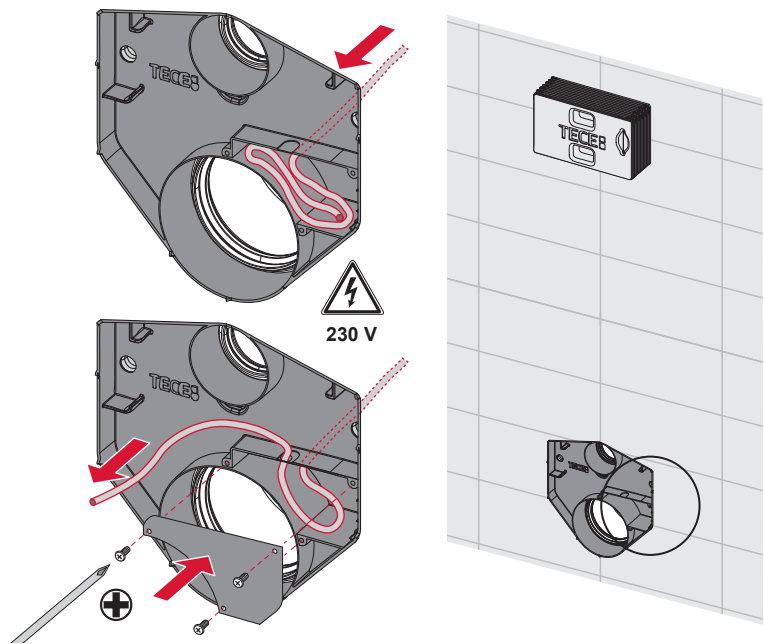

TECEprofil – WC 1120 mm

TECEprofil – WC 1120 mm

TECEprofil – WC 1120 mm

PR230 340 00 a

Service A 2 (2019)

Standardspülmenge: 6 Liter
 Standard flush: 6 litre
 Volume de chasse standard: 6 litres
 Settaggio di fabbrica: 6 litro
 Standaard spoelwater: 6 liter
 Descarga estándar: 6 litros
 Spłukiwanie standardowe: 6 litrów
 Стандартный смыв: 6 литров

Restwasserhöhe bei 6 Liter > Restwasserhöhe bei 9 Liter
 residual water height at 6 litre > residual water height at 9 litre
 Volume résiduel pour 6 litres > Volume résiduel pour 9 litres

Les réservoirs de chasse homologués NF sont équipés en standard avec un restricteur bleu (diamètre 36 mm), et un réglage du volume de chasse à 6 litres.

9820337 – Drosselset / Throttle set / Jeu de bague de réglage de débit / Set di riduzione pressione / Set de estrangulamiento / Zestaw dławika / Комплект ограничительных

Ø 46 mm Ø 42 mm Ø 39 mm Ø 36 mm

SP430 035 00 n

Les réservoirs de chasse homologués NF sont équipés en standard avec un restricteur bleu (diamètre 36 mm), et un réglage du volume de chasse à 6 litres.