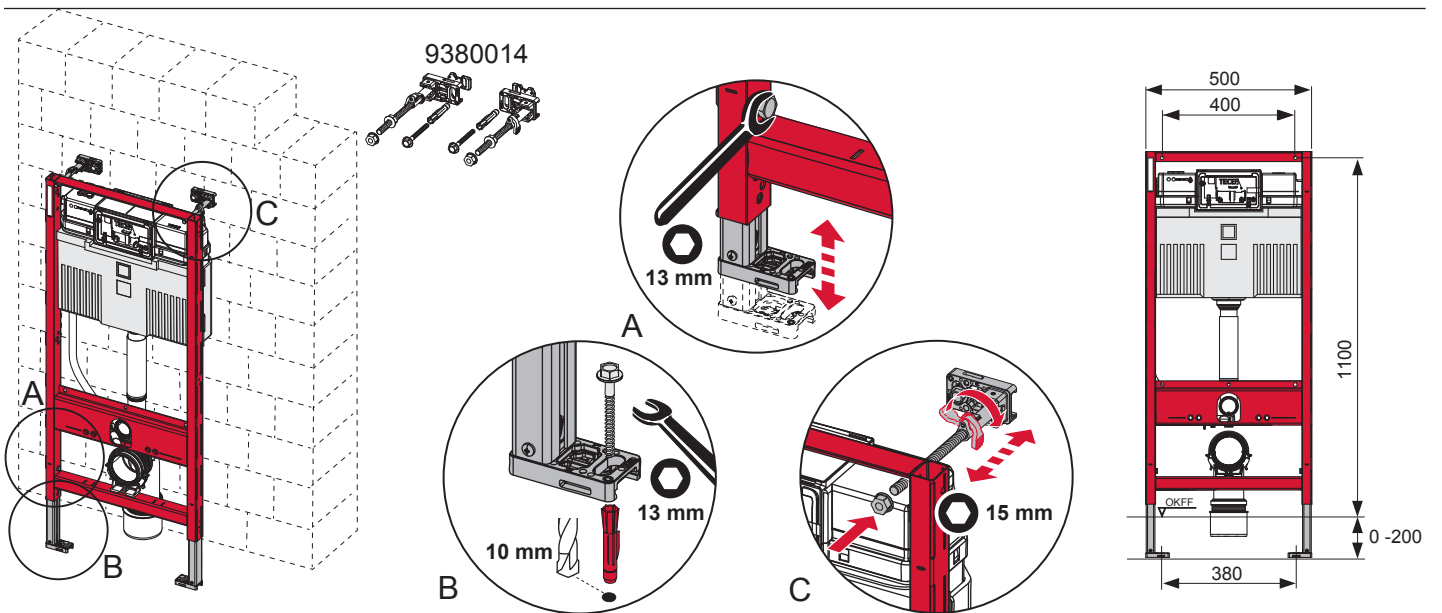

TECEprofil – WC 1120 mm

TECEprofil – WC 1120 mm

TECEprofil – WC 1120 mm

PR230 340 00 a

Service A 2 (2019)

Standardspülmenge: 6 Liter
 Standard flush: 6 litre
 Volume de chasse standard: 6 litres
 Settaggio di fabbrica: 6 litro
 Standaard spoelwater: 6 liter
 Descarga estándar: 6 litros
 Spłukiwanie standardowe: 6 litrów
 Стандартный смыв: 6 литров

Restwasserhöhe bei 6 Liter > Restwasserhöhe bei 9 Liter
 residual water height at 6 litre > residual water height at 9 litre
 Volume résiduel pour 6 litres > Volume résiduel pour 9 litres

Les réservoirs de chasse homologués NF sont équipés en standard avec un restricteur bleu (diamètre 36 mm), et un réglage du volume de chasse à 6 litres.

9820337 – Drosselset / Throttle set / Jeu de bague de réglage de débit / Set di riduzione pressione / Set de estrangulamiento / Zestaw dławika / Комплект ограничительных

Ø 46 mm Ø 42 mm Ø 39 mm Ø 36 mm

SP430 035 00 n

Les réservoirs de chasse homologués NF sont équipés en standard avec un restricteur bleu (diamètre 36 mm), et un réglage du volume de chasse à 6 litres.