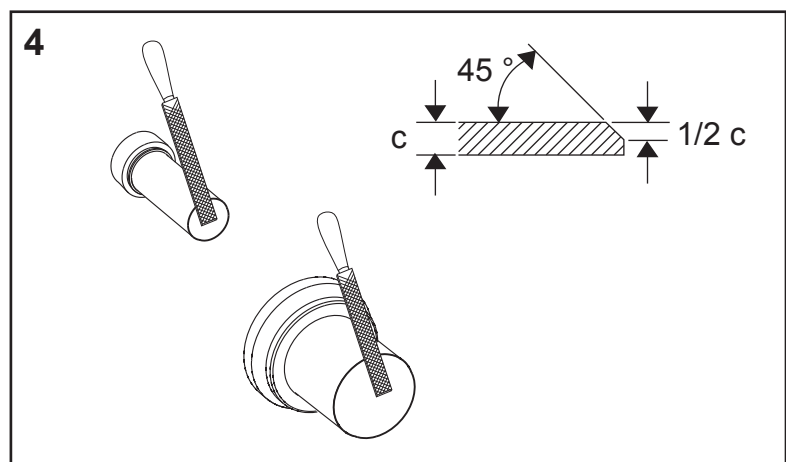

TECEprofil – WC 1120 mm

TECEprofil – WC 1120 mm

TECEprofil – WC 1120 mm

PR230 340 00 a

Service A 2 (2019)

Standardspülmenge: 6 Liter
 Standard flush: 6 litre
 Volume de chasse standard: 6 litres
 Settaggio di fabbrica: 6 litro
 Standaard spoelwater: 6 liter
 Descarga estándar: 6 litros
 Spłukiwanie standardowe: 6 litrów
 Стандартный смыв: 6 литров

Restwasserhöhe bei 6 Liter > Restwasserhöhe bei 9 Liter
 residual water height at 6 litre > residual water height at 9 litre
 Volume résiduel pour 6 litres > Volume résiduel pour 9 litres

Les réservoirs de chasse homologués NF sont équipés en standard avec un restricteur bleu (diamètre 36 mm), et un réglage du volume de chasse à 6 litres.

9820337 – Drosselset / Throttle set / Jeu de bague de réglage de débit / Set di riduzione pressione / Set de estrangulamiento / Zestaw dławika / Комплект ограничительных

Ø 46 mm Ø 42 mm Ø 39 mm Ø 36 mm

SP430 035 00 n

Les réservoirs de chasse homologués NF sont équipés en standard avec un restricteur bleu (diamètre 36 mm), et un réglage du volume de chasse à 6 litres.